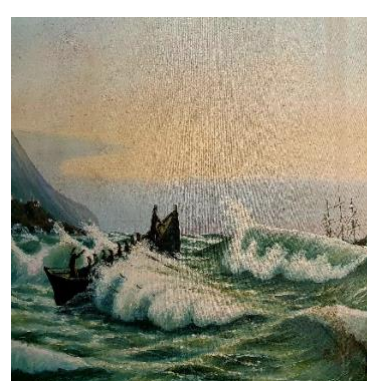

LATVIJAS SENIORU KOPIENU APVIENĪBA

SENIORU SKOLAS AKTIVITĀTES ATTĒLOS

LSKA biedri kopā ar Ukrainiņiem iepazīstas ar pilsētu uz deviņiem pakalniem – TALSĪEM (21.07.2023.)

Izstādē “Belte, tas mālders” iepazīnāties ar pašmācības ceļā izaugušā mākslinieka – naivista Jāņa Beltes gleznām. Gleznās redzams reāls dabas tēlojums. Apskatot tās, katrs varēja veidot savu priekšstatu par mākslinieka darbiem, gleznošanas stilu, krāsu spēli, sava novada attēlojumu.