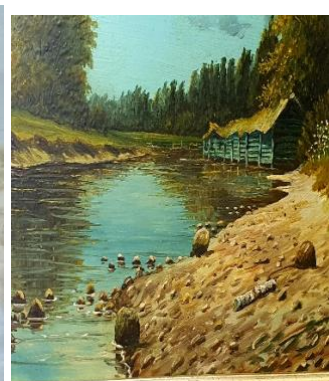

LATVIJAS SENIORU KOPIENU APVIENĪBA

SENIORU SKOLAS AKTIVITĀTES ATTĒLOS

LSKA biedri kopā ar Ukrainiņiem iepazīstas ar pilsētu uz deviņiem pakalniem – TALSĪEM (21.07.2023.)

Izstādē “Belte, tas mālders” iepazīnāties ar pašmācības ceļā izaugušā mākslinieka – naivista Jāņa Beltes gleznām. Gleznās redzams reāls dabas tēlojums. Apskatot tās, katrs varēja veidot savu priekšstatu par mākslinieka darbiem, gleznošanas stilu, krāsu spēli, sava novada attēlojumu.